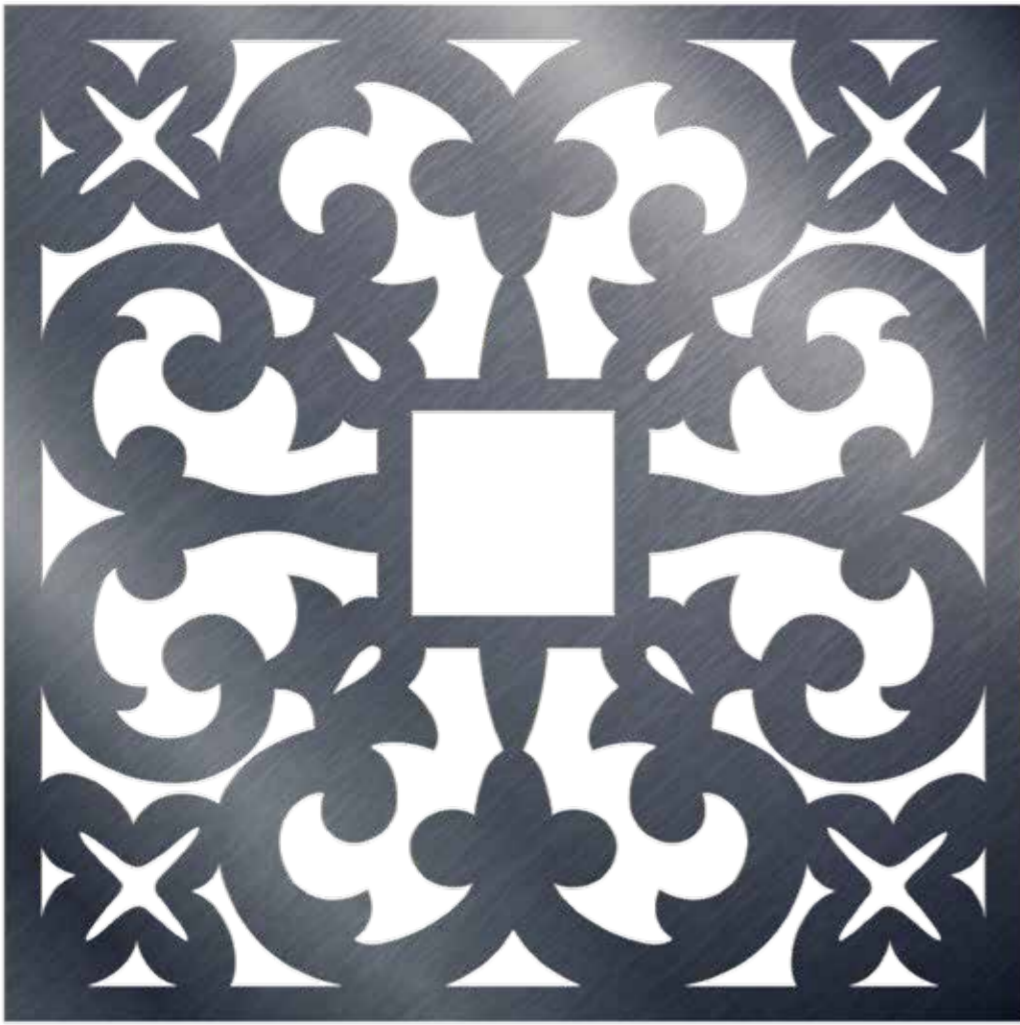

ARBUSTO

MEDIDAS ROPUESTAS | 500 MM HASTA 1200 MM
*SEGMENTADO EN 2, 3 O 4 PARTES.

ESPESOR
DESDE 3/16"
HASTA 1/2"