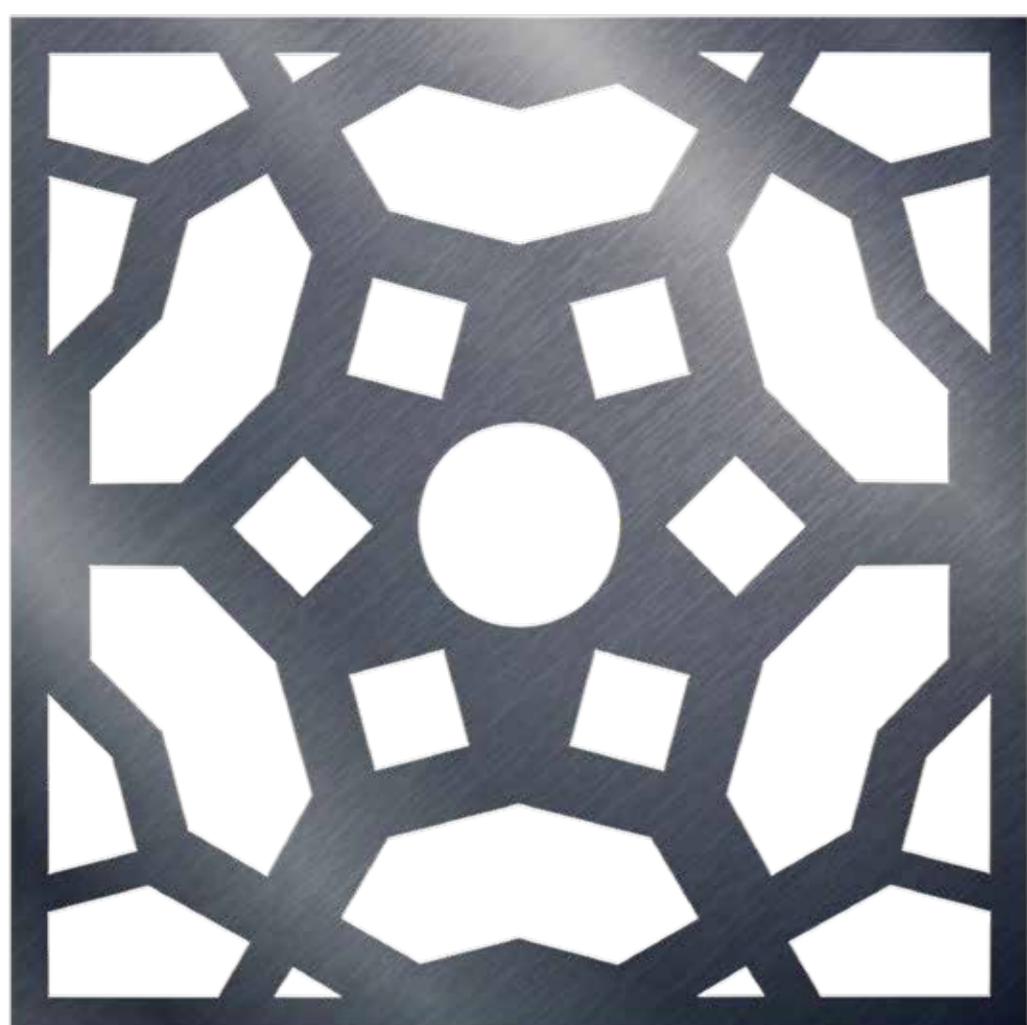

CLARO

MEDIDAS ROPUESTAS | 500 MM HASTA 1200 MM
*SEGMENTADO EN 2, 3 O 4 PARTES.

ESPESOR
DESDE 3/16"
HASTA 1/2"