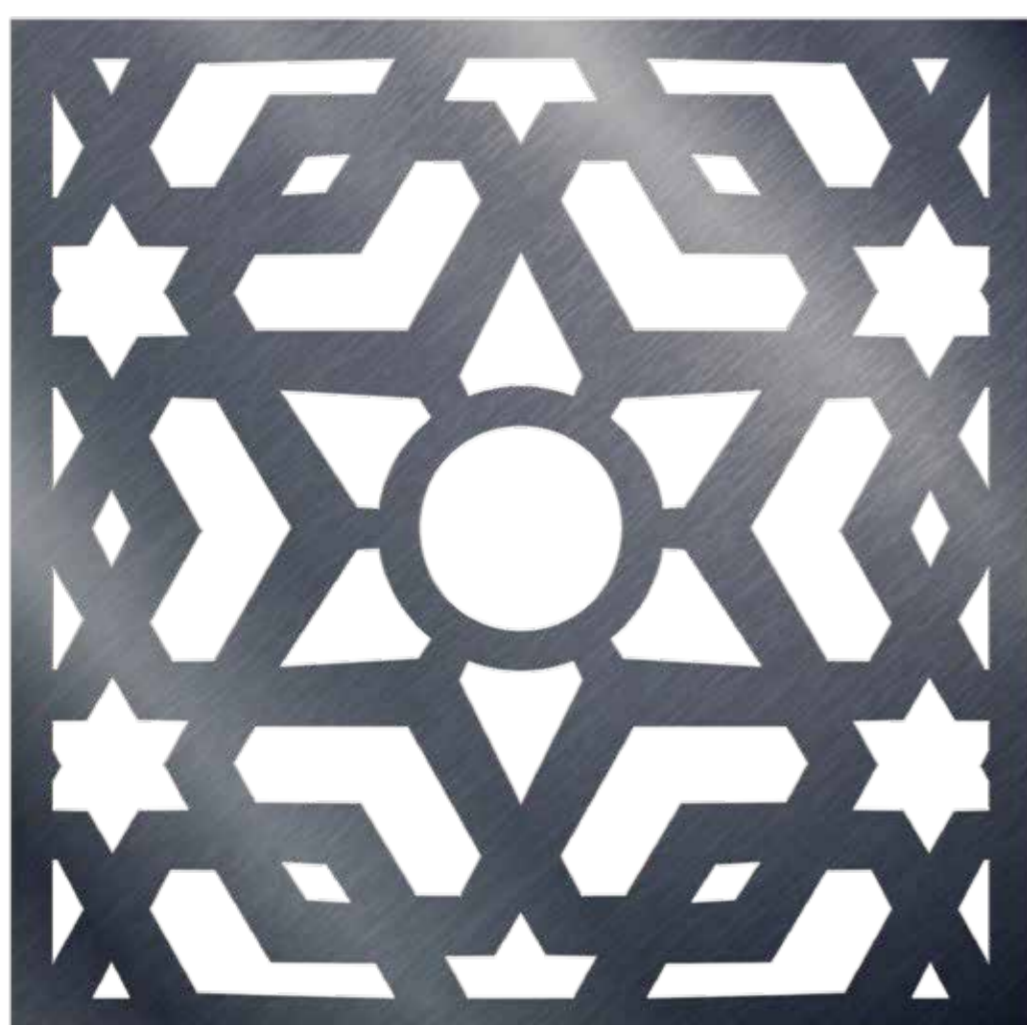

SERENATA

MEDIDAS ROPUESTAS | 500 MM HASTA 1200 MM
*SEGMENTADO EN 2, 3 O 4 PARTES.

 **ESPESOR**
 DESDE 3/16"
 HASTA 1/2"

RINCÓN

MEDIDAS ROPUESTAS | 500 MM HASTA 1200 MM
*SEGMENTADO EN 2, 3 O 4 PARTES.

 **ESPESOR**
 DESDE 3/16"
 HASTA 1/2"