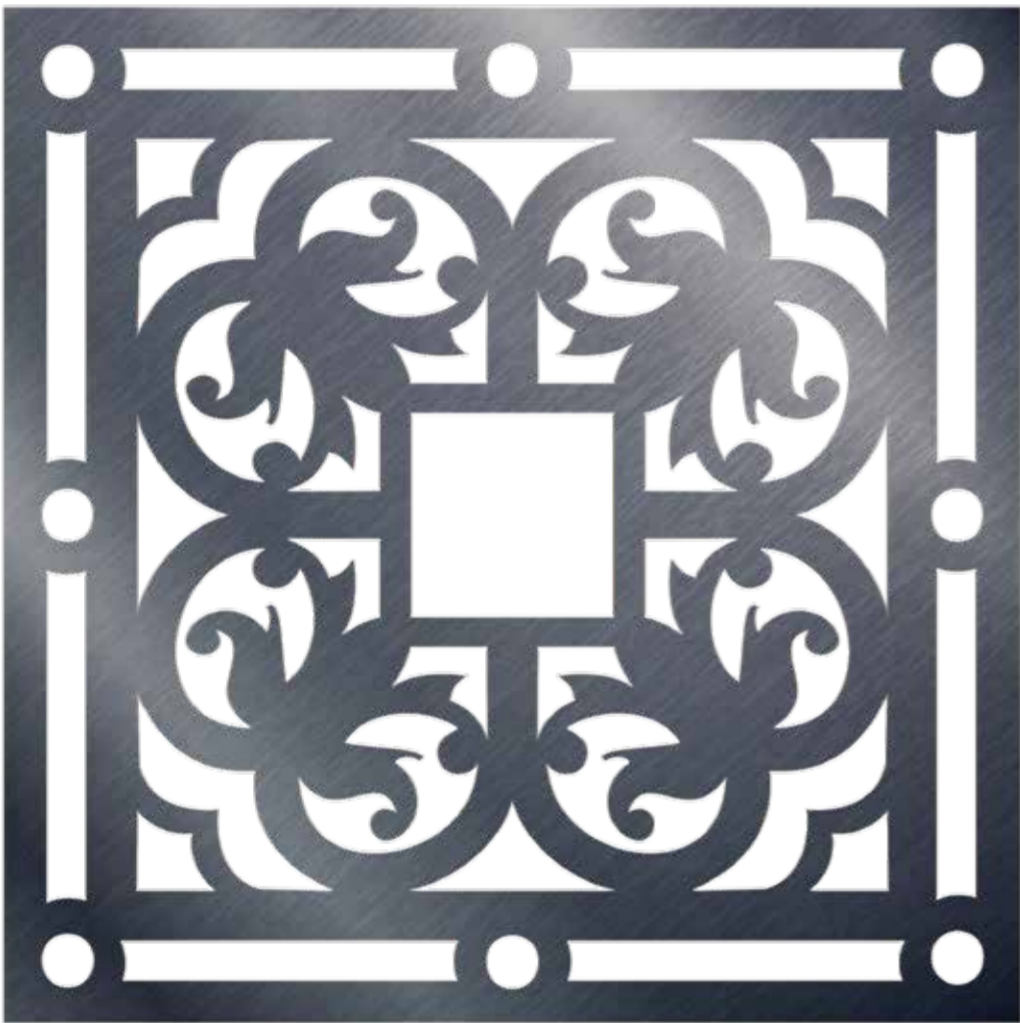

CANTO

MEDIDAS ROPUESTAS | 500 MM HASTA 1200 MM
*SEGMENTADO EN 2, 3 O 4 PARTES.

ESPESOR
DESDE 3/16"
HASTA 1/2"