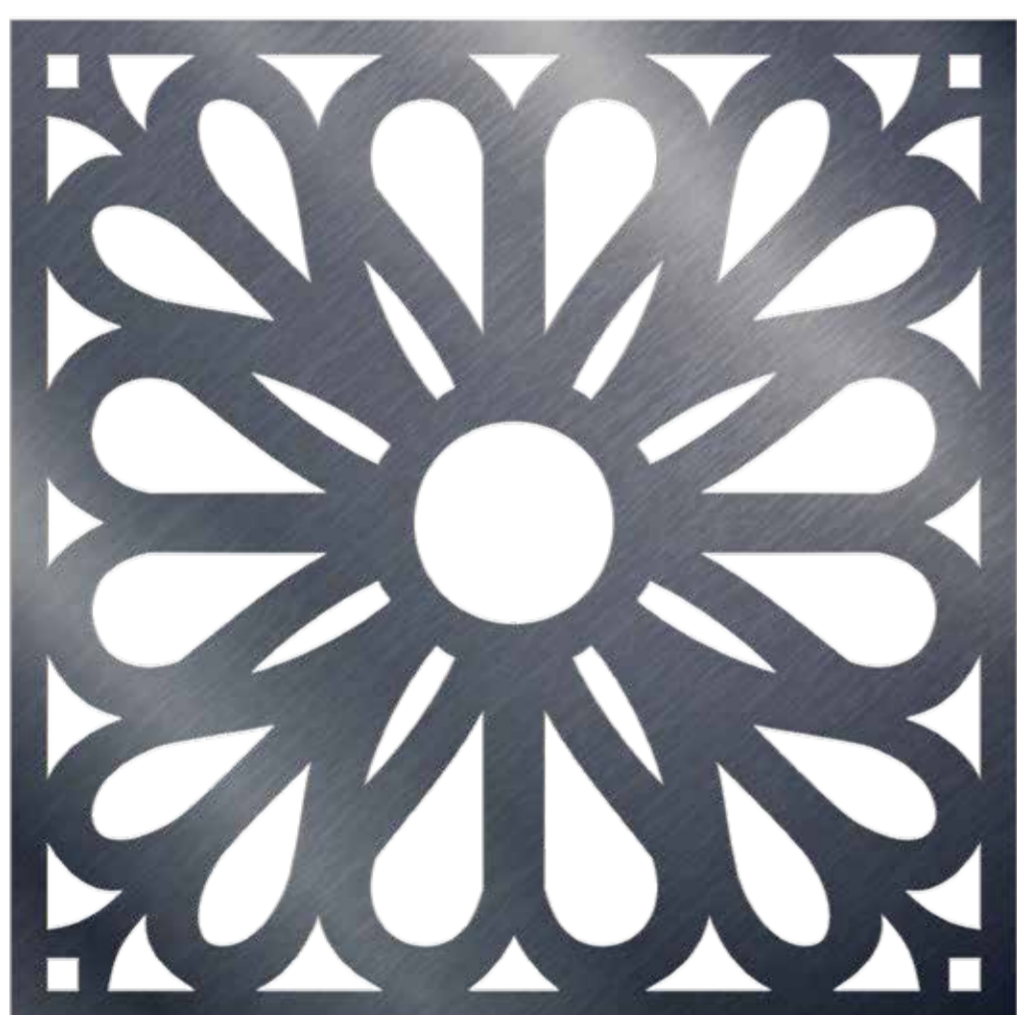

NOMBRE

MEDIDAS ROPUESTAS | 500 MM HASTA 1200 MM
*SEGMENTADO EN 2, 3 O 4 PARTES.

ESPELOR
DESDE 3/16"
HASTA 1/2"

NOMBRE

MEDIDAS ROPUESTAS | 500 MM HASTA 1200 MM
*SEGMENTADO EN 2, 3 O 4 PARTES.

ESPELOR
DESDE 3/16"
HASTA 1/2"